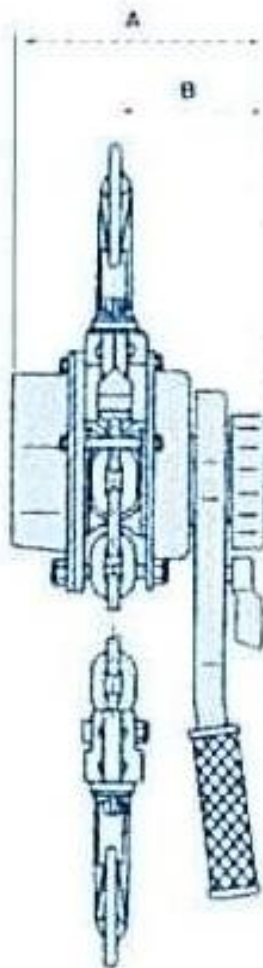

LEVER HOIST DIMENSIONS

Articles

lever hoist dimensions

SWL	H min. mm	a mm	b mm	c mm	L mm	Weight Kgs
250 kg	245	92	72	70	168	2.1
750 kg	310	149	90	128	307	6.2
1500 kg	385	171	98	145	408	9.5
3000 kg	460	204	115	203	418	20.2