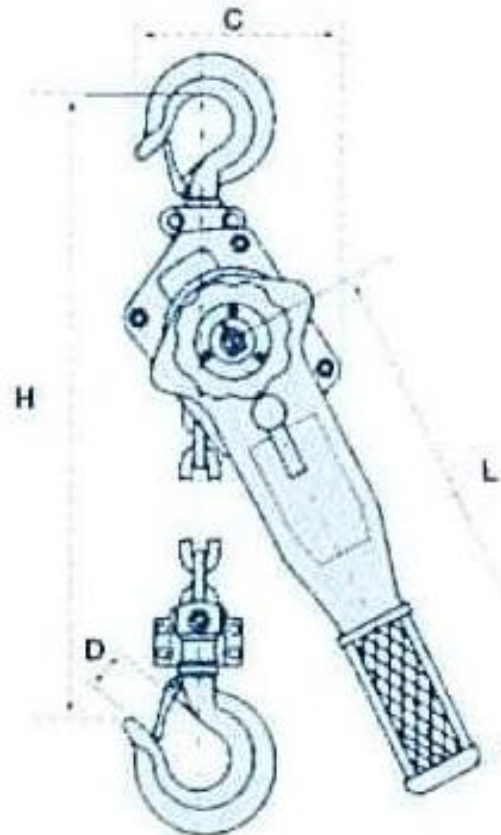

LEVER HOIST DIMENSIONS

Articles

lever hoist dimensions

SWL	H min. mm	a mm	b mm	c mm	L mm	Weight Kgs
250 kg	245	92	72	70	168	2.1
750 kg	310	149	90	128	307	6.2
1500 kg	385	171	98	145	408	9.5
3000 kg	460	204	115	203	418	20.2